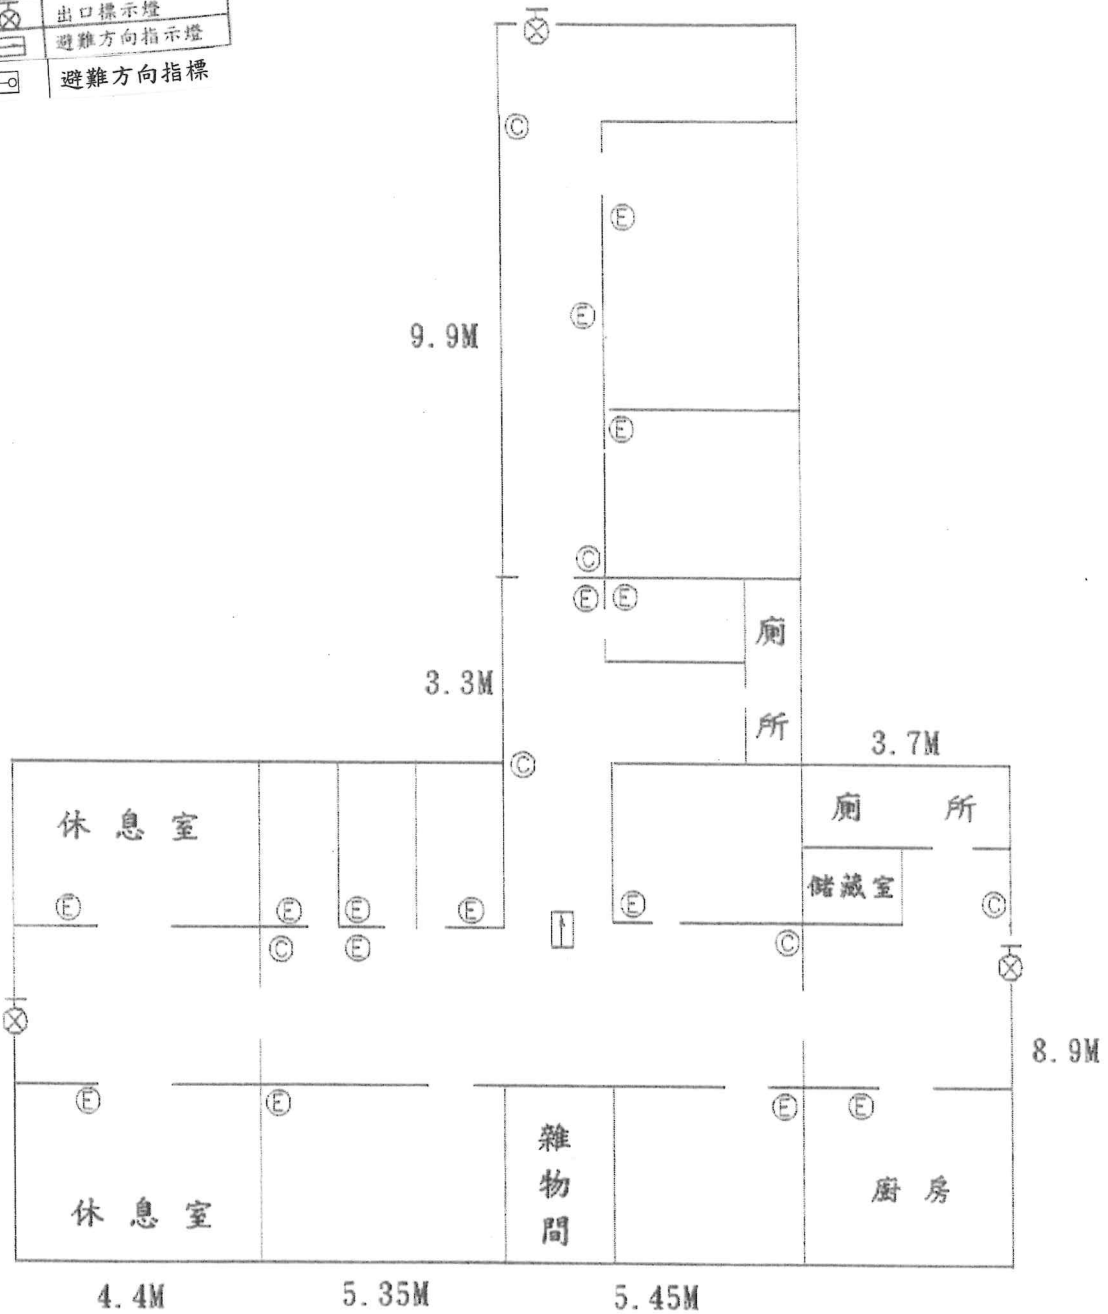

⊙	乾粉滅火器
ⓔ	緊急照明燈
⊗	出口標示燈
⊞	避難方向指示燈
⊞	避難方向指標

總面積約 235 m²

消防設備平面圖